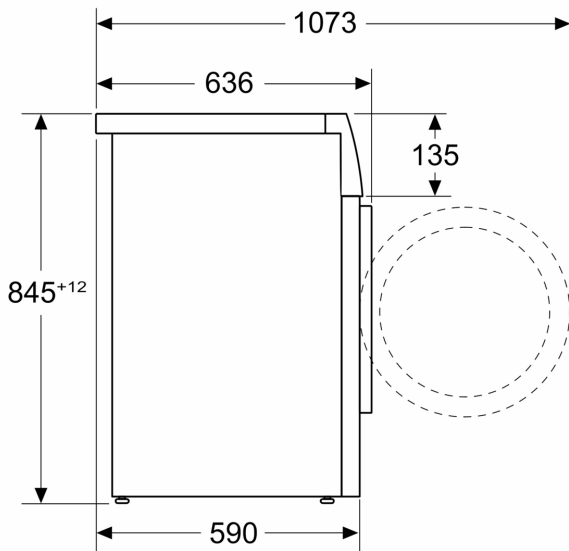

### Teknisk information

- Kan skjutas under, minst 85 cm bänkhöjd
- Mått (H x B): 84.5 cm x 59.8 cm
- Djup: 59.0 cm
- Djup inklusive dörr: 63.6 cm
- Djup med öppen lucka: 107.3 cm

<sup>1</sup> Energityp på en skala från A till G

**Serie 6, Tvättmaskin, frontmatad, 9  
kg, max. 1400 varv/min  
WGG244FNSN**

Mått i mm

Mått i mm